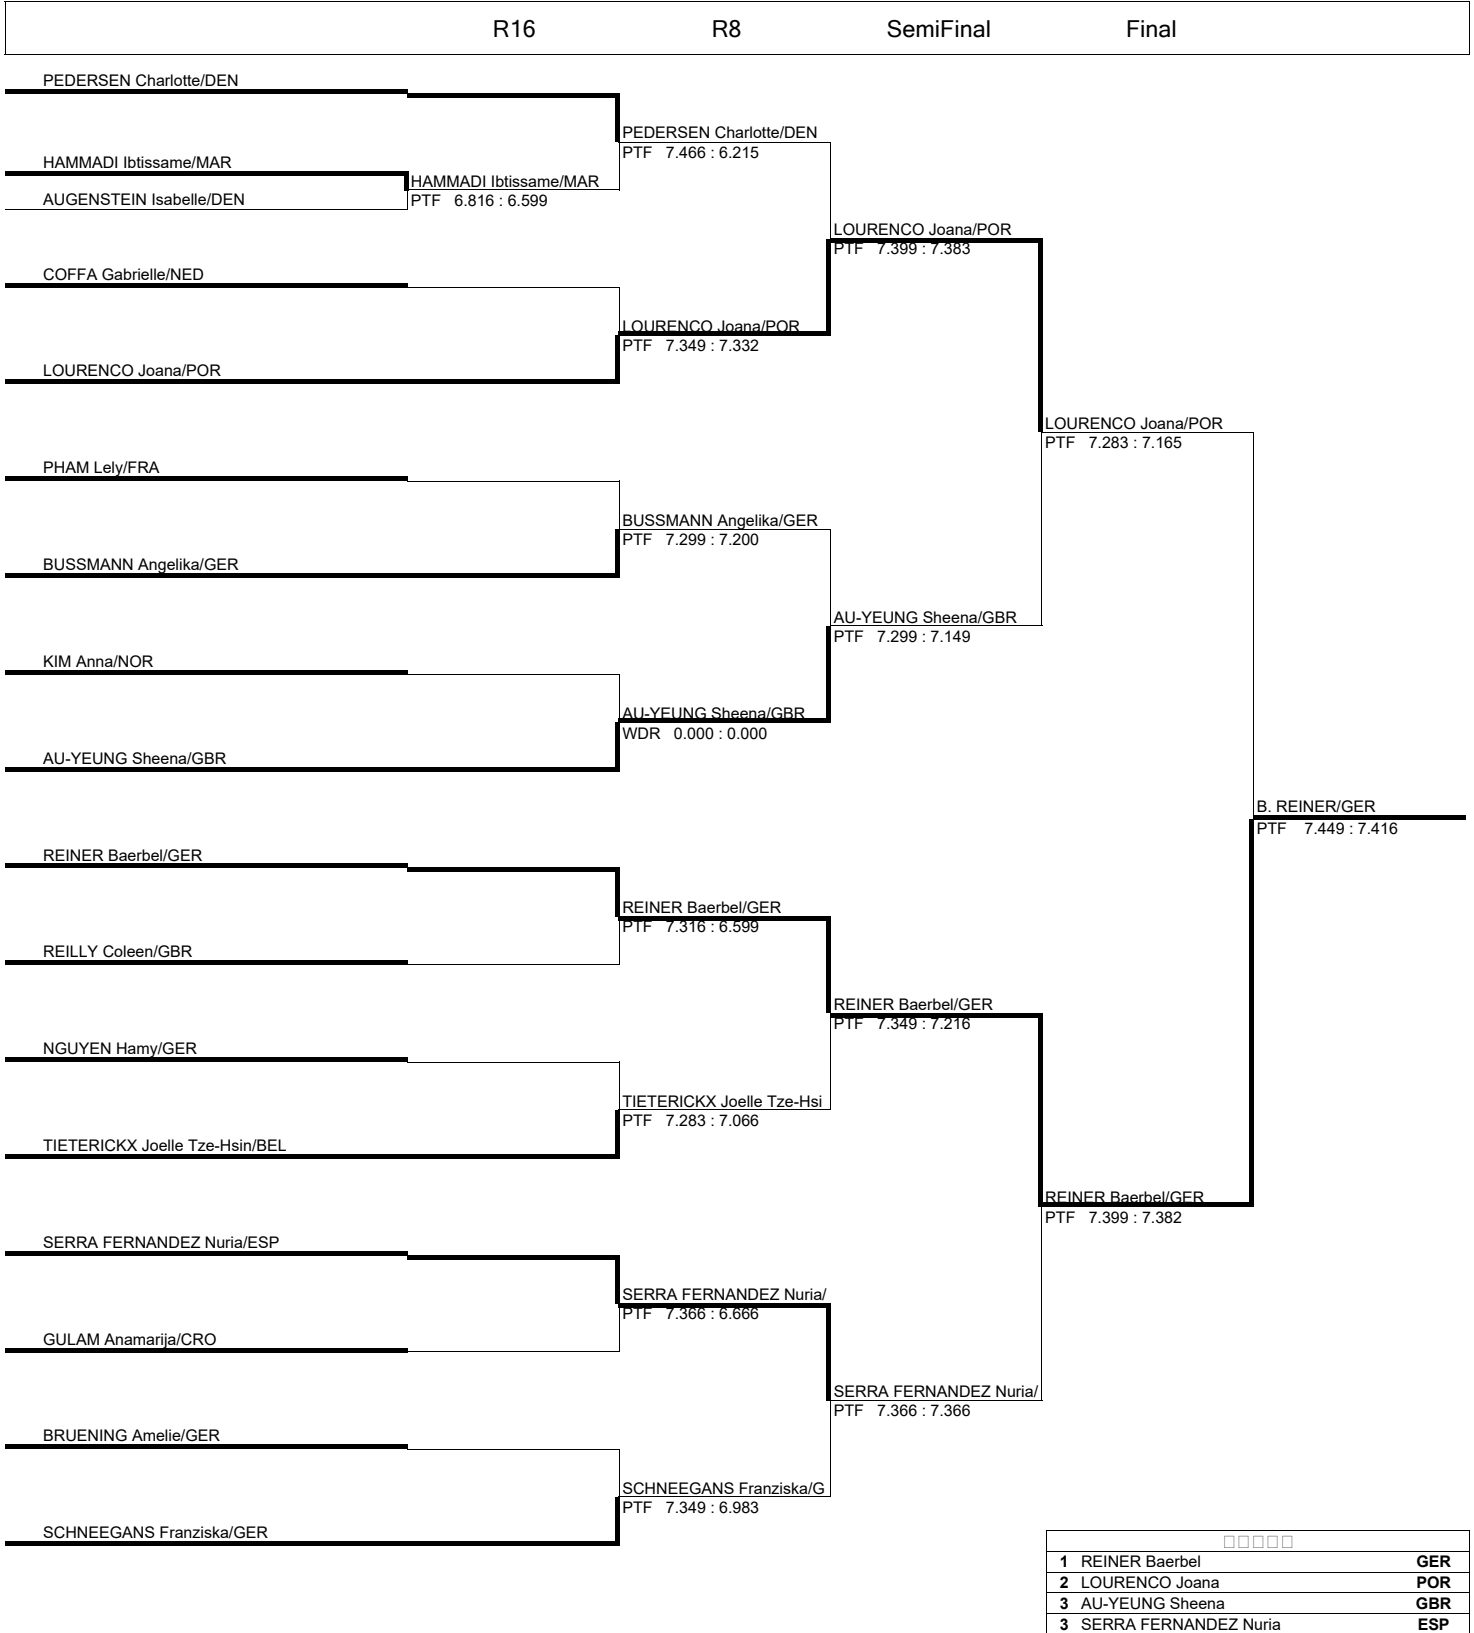

□□□□	
1	TRANCHANT Pierre-Malo FRA
2	VAN DER WEIDE Joel NED
3	OSTLI Sune NOR
3	HERY Tristan FRA

	□□□□	
1	SANDERSEN Eva	DEN
2	SCHNEEBERGER Anna	AUT
3	KJODNES Tuva Hatten	NOR
3	HOFFMANN Pia	GER

G2 KOREAN AMBASSADORS BELGIAN OPEN POOMSAE 2024  
 Recognized Poomsae Individual F U40

Draw Sheet

□□□□□	
1 REINER Baerbel	<b>GER</b>
2 LOURENCO Joana	<b>POR</b>
3 AU-YEUNG Sheena	<b>GBR</b>
3 SERRA FERNANDEZ Nuria	<b>ESP</b>